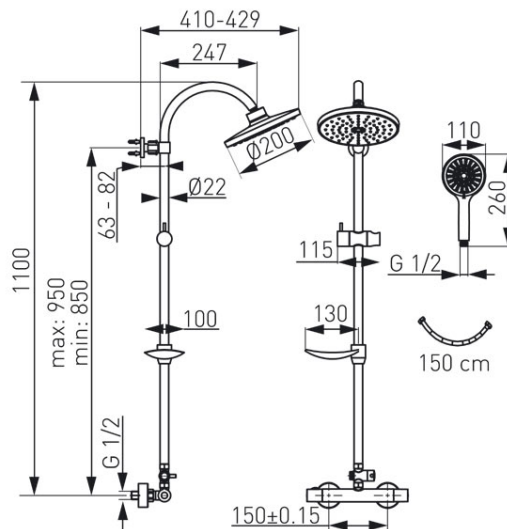

Cod: NP71-TRM7U

Trinity - TRINITY Sistem de duș cu baterie termostată, crom

- Duș fix:
- cap duș rotund cu diametrul 200 mm și unghi de rotație reglabil ($\pm 15^\circ$)
- bară metalică de duș fixă 1100 mm
- fixare ajustabilă pe înălțime
- distanță reglabilă în adâncime pentru un montaj corect
- FerroEasyClean - sistem de îndepărtare ușoară a depunerilor de calcar
- suport pentru sapun
- comutator de duș metalic cu inserție ceramică
- Duș mobil:
- diametru pară duș: 110 mm
- pară duș cu 3 funcții: ploaie, masaj și mixt
- suport duș mobil culisant cu unghi reglabil pentru para de duș
- FerroEasyClean - sistem de îndepărtare ușoară a depunerilor de calcar
- furtun de duș cu împletitură metalică 150 cm
- Baterie termostată:
- cartuș termostatic
- Safe Touch System - corpul bateriei nu se încălzește
- Safe Stop 38°C - blocaj apă caldă
- montare pe perete
- racorduri excentrice 1/2"
- distanță 150 ± 20 mm
- racord duș 1/2" - ieșire superioară
- clasă acustică II/II
- clasă de debit A/Z
- crom